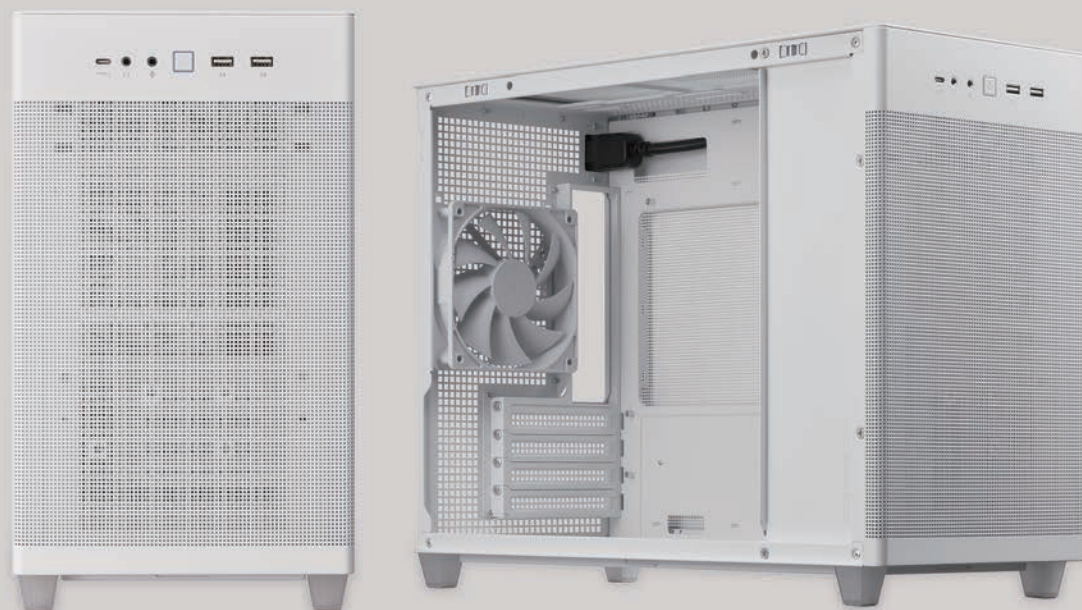

4年連続No.1 ゲーミングモニターブランド

ASUSのゲーミングモニターは過去4年間、世界で最も高いシェアを獲得しており、世界各地のゲーム大会やイベントでも注目を集めています。ASUSのゲーミングモニターは、ファンやプロ、イベント関係者の間でも人気が高く、メディアからの評価も高く、No.1ゲーミングモニターブランドとして表彰されています。

ASUS独自の 電源ユニット

ASUSの電源ユニットは、プレミアムコンポーネント、高度な冷却機能、独自のデザイン要素を備えており、ASUS愛好家以外の方にもオススメです。

冷却性に優れた AIO(水冷)クーラー

ASUS AIO Coolerのラインナップ製品は、冷却性能に優れており効果的に温度を抑えます。象徴的な外見と3.5インチLive Dash OLEDとAura Sync RGBを組み合わせることで、ASUS AIOクーラーはPC環境に新たなスタイルをもたらします。

ミニタワー Whiteモデル モデル名:

PRIME H610M-E D4

DUAL-RTX3060TI-O8G-V2

TUF-GAMING-650B

種類	メーカー	仕様	部品型番
ケース	ASUS	M-ATX ミニタワー、White	AP201PRIME CASE MESH WHITE
MB	ASUS	M-ATX intel H610 Chipset	PRIME H610M-E D4
CPU	intel	第12世代インテルCoreプロセッサ Core i5-12400F 2.5GHz	BX8071512400F
CPUファン	DeepCool	RGB LED 120mmファン空冷CPUクーラー	GAMMAXX GTE
メモリ	Kingstone	DDR4 3200MHz 8GB × 2	KVR32N22D8/16
SSD	WesternDigital	SSD 500GB (Read最大3,500MB/秒) M.2-2280 NVMe	WDS500G3B0C
ビデオカード	ASUS	NVIDIA GeForce RTX™ 3060 TI OC 8GB GDDR6	DUAL-RTX3060TI-O8G-V2
電源	ASUS	650W Bronze ATX 電源ユニット	TUF-GAMING-650B
OS	Microsoft	Windows 11 Home 64bit Japanese DSP	KW9-00643/S
サイズ	横幅205 × 高さ350 × 奥行460 mm		
IOポート	前面	ヘッドフォン×1、マイク×1、USB 3.2 Gen1 (Type A) ×2、USB 3.2 Gen2 Type C ×1	
	背面	DisplayPort (ビデオカードカードより) ×1、1Gb 有線LAN ×1、USB 3.2 Gen 1 (Type-A) ×2、USB 2.0 (Type-A) ×2 Audio (マイク、ヘッドフォン、ライン) ×3、PS/2キーボード ×1、PS/2マウス ×1	