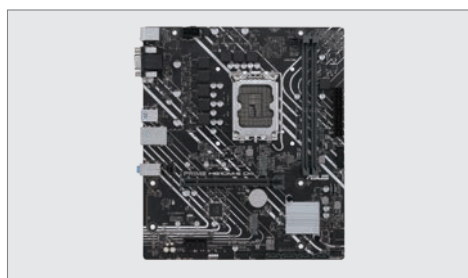

冷却性に優れた AIO(水冷)クーラー

ASUS AIO Coolerのラインナップ製品は、冷却性能に優れており効果的に温度を抑えます。象徴的な外見と3.5インチLive Dash OLEDとAura Sync RGBを組み合わせることで、ASUS AIOクーラーはPC環境に新たなスタイルをもたらします。

ミニタワー Whiteモデル モデル名:

PRIME H610M-E D4

DUAL-RTX3060TI-O8G-V2